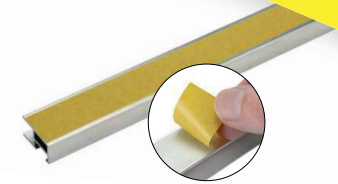

► Selbstklebende Aluminiumprofile für Fototafeln

- Zur Anbringung auf der Rückseite der Aluminiumtafel
- Sorgt für einen gleichbleibenden Abstand zur Wand und stabilisiert
- Erhältlich in 20 - 100 cm Länge

Art-Nr.	Länge	Preis
ONRR-COPR-15-020	20 cm	2,90€
ONRR-COPR-15-025	25 cm	3,90€
ONRR-COPR-15-030	30 cm	4,90€
ONRR-COPR-15-035	35 cm	5,90€
ONRR-COPR-15-040	40 cm	6,90€
ONRR-COPR-15-045	45 cm	7,90€
ONRR-COPR-15-050	50 cm	8,90€
ONRR-COPR-15-055	55 cm	9,90€
ONRR-COPR-15-060	60 cm	10,90€

Artikel nicht vorrätig - muss bestellt werden

Das Rahmensystem ist selbstklebend und wird auf der Rückseite der Aluminiumtafel angebracht. Es sorgt für einen gleichbleibenden Abstand zur Wand und sicheren Halt. Die Messing-Aufhänger sind millimetergenau einstellbar und gewährleisten somit einwandfreie waagerechte Positionierung.

Die Aluminiumtafeln werden durch das Rahmensystem zusätzlich stabilisiert.

► Montageset für Aluminiumprofile

- In Kombination mit Aluminiumprofil ONRR- anzuwenden
- Set bestehend aus: 4 Ecken, 2 Aufhänger, 2 Distanz pads 2 mm, Reinigungstuch