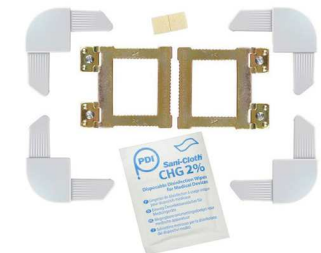

► Selbstklebende Aluminiumprofile für Fototafeln

- Zur Anbringung auf der Rückseite der Aluminiumtafel
- Sorgt für einen gleichbleibenden Abstand zur Wand und stabilisiert
- Erhältlich in 20 - 100 cm Länge

Art-Nr.	Länge	Preis
ONRR-COPR-15-065	65 cm	11,90€
ONRR-COPR-15-070	70 cm	12,90€
ONRR-COPR-15-075	75 cm	13,90€
ONRR-COPR-15-080	80 cm	14,90€
ONRR-COPR-15-085	85 cm	15,90€
ONRR-COPR-15-090	90 cm	16,90€
ONRR-COPR-15-095	95 cm	17,90€
ONRR-COPR-15-100	100 cm	18,90€

Artikel nicht vorrätig - muss bestellt werden

Das Rahmensystem ist selbstklebend und wird auf der Rückseite der Aluminiumtafel angebracht. Es sorgt für einen gleichbleibenden Abstand zur Wand und sicheren Halt. Die Messing-Aufhänger sind millimetergenau einstellbar und gewährleisten somit einwandfreie waagerechte Positionierung.

Die Aluminiumtafeln werden durch das Rahmensystem zusätzlich stabilisiert.

► Montageset für Aluminiumprofile

- In Kombination mit Aluminiumprofil ONRR- anzuwenden
- Set bestehend aus: 4 Ecken, 2 Aufhänger, 2 Distanz pads 2 mm, Reinigungstuch