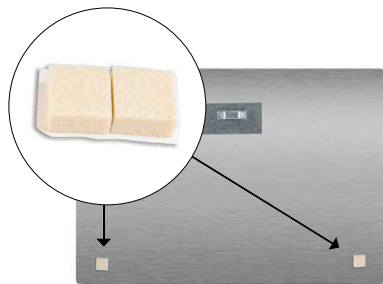

ONMO-8x8-10	80 x 80 mm, Pack à 10 St.	23,90€
-------------	---------------------------	--------

Artikel nicht vorrätig - muss bestellt werden

► **Selbstklebende Distanz pads**

- In Kombination mit Aufhängesystem ONMO- anzuwenden
- Gleicht den Abstand der Aufhängevorrichtung aus
- Anbringung in den unteren Ecken
- Größe 10 x 10 x 3 mm

Art-Nr.	Beschreibung	Preis
ONMO-DIST-200	Pack à 200 St. (= 100 Sets)	19,90€

Artikel nicht vorrätig - muss bestellt werden

► **Selbstklebende Metallaufsteller für Fototafeln**

- Für max. Tafelgröße 300 x 400 mm
- Zur Anbringung auf der Rückseite der Aluminiumtafel
- Aufsteller mit selbstklebender Platte
- Klebefläche 40 x 80 mm

Art-Nr.	Beschreibung	Preis
ONMO-ST-2	Pack à 2 Sets	14,90€

Artikel nicht vorrätig - muss bestellt werden

► **Selbstklebende Aluminiumaufsteller für Fototafeln**

- Als Aufsteller bzw. Aufhänger
- Je nach Anwendung wird der obere Teil (Aufhänger) oder das untere Teil (Aufsteller) etwas abgewinkelt
- MOUNT-2: für Metalltafeln bis ca. 20 x 25 cm
- MOUNT-3: für Metalltafeln bis ca. 28 x 35 cm