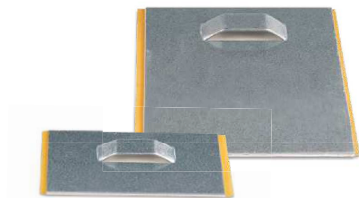

► **Selbstklebende Metallaufhänger für Fototafeln**

- Zur Anbringung auf der Rückseite der Aluminiumtafel
- Erhältlich in 2 Größen

Art-Nr.	Beschreibung	Preis
ONMO-4x8-10	40 x 80 mm, Pack à 10 St.	19,90€

ONMO-8x8-10	80 x 80 mm, Pack à 10 St.	23,90€
-------------	---------------------------	--------

Artikel nicht vorrätig - muss bestellt werden

► **Selbstklebende Distanz pads**

- In Kombination mit Aufhängesystem ONMO- anzuwenden
- Gleicht den Abstand der Aufhängevorrichtung aus
- Anbringung in den unteren Ecken
- Größe 10 x 10 x 3 mm

Art-Nr.	Beschreibung	Preis
ONMO-DIST-200	Pack à 200 St. (= 100 Sets)	19,90€

Artikel nicht vorrätig - muss bestellt werden

► **Selbstklebende Metallaufsteller für Fototafeln**

- Für max. Tafelgröße 300 x 400 mm
- Zur Anbringung auf der Rückseite der Aluminiumtafel
- Aufsteller mit selbstklebender Platte
- Klebefläche 40 x 80 mm

Art-Nr.	Beschreibung	Preis
ONMO-ST-2	Pack à 2 Sets	14,90€

Artikel nicht vorrätig - muss bestellt werden

► **Selbstklebende Aluminiumaufsteller für Fototafeln**

- Als Aufsteller bzw. Aufhänger
- Je nach Anwendung wird der obere Teil (Aufhänger) oder das untere Teil (Aufsteller) etwas abgewinkelt
- MOUNT-2: für Metalltafeln bis ca. 20 x 25 cm
- MOUNT-3: für Metalltafeln bis ca. 28 x 35 cm