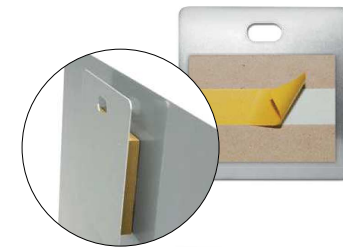

Art-Nr.	Beschreibung	Preis
ONMO-ST-2	Pack à 2 Sets	14,90€

Artikel nicht vorrätig - muss bestellt werden

► **Selbstklebende Aluminiumaufsteller für Fototafeln**

- Als Aufsteller bzw. Aufhänger
- Je nach Anwendung wird der obere Teil (Aufhänger) oder das untere Teil (Aufsteller) etwas abgewinkelt
- MOUNT-2: für Metalltafeln bis ca. 20 x 25 cm
- MOUNT-3: für Metalltafeln bis ca. 28 x 35 cm

Art-Nr.	Größe	1 St.
MOUNT-2	50 x 140 mm	4,50€

Art-Nr.	Größe	1 St.
MOUNT-3	70 x 235 mm	12,90€

Artikel nicht vorrätig - muss bestellt werden

► **Selbstklebender MDF Aufhänger für Fototafeln**

- Zur Anbringung auf der Rückseite der Aluminiumtafel
- Mit Abstandshalter und rückseitiger Aluminiumplatte
- 13 mm stark
- 10 St./Pack

Art-Nr.	Größe	1 St.
MOUNT-1	127 x 127 mm	15,90€

Artikel nicht vorrätig - muss bestellt werden

► **Selbstklebender MDF Aufhänger für Fototafeln**

- Zur Anbringung auf der Rückseite der Aluminiumtafel
- Mit separatem Abstandshalter
- 13 mm stark
- 10 St./Pack

Art-Nr.	Größe	1 St.
MOUNT-5	70 x 100 mm + 50 x 50 mm	8,90€

Artikel nicht vorrätig - muss bestellt werden

► **Selbstklebender MDF Aufhänger für Fototafeln, schwarz**

- Zur Anbringung auf der Rückseite der Aluminiumtafel
- Mit Abstandshalter schwarz lackiert
- 13 mm stark
- 10 St./Pack